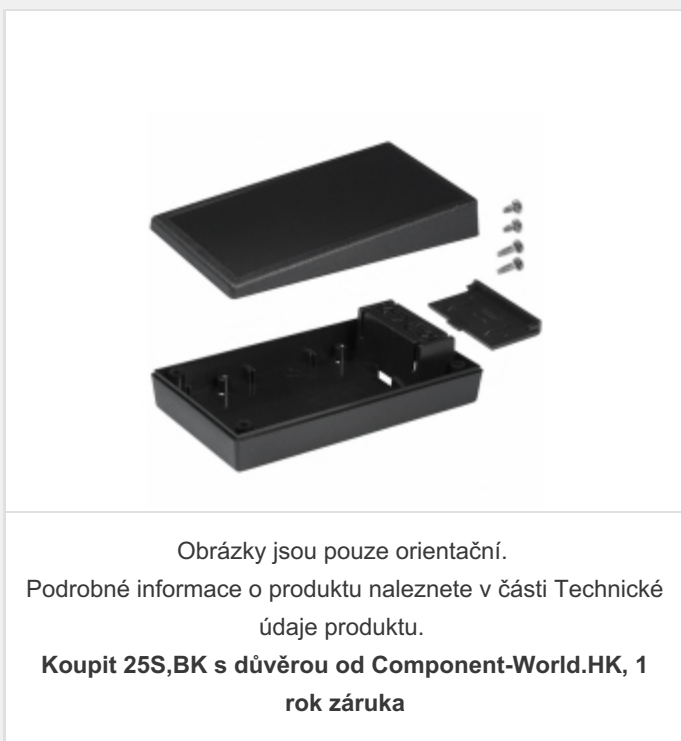

25S,BK

Obrázky jsou pouze orientační.
Podrobné informace o produktu naleznete v části Technické údaje produktu.
Koupit 25S,BK s důvěrou od Component-World.HK, 1 rok záruka

Part Number: 25S,BK
Výrobce: Serpac Electronic Enclosures
Popis: BOX ABS BLACK 5.63"L X 3.25"W
Datový list: 25-S

RoHS Status: Bez olova / V souladu RoHS
Ship From: Hong Kong
Shipment Way: DHL/Fedex/TNT/UPS/EMS

[Request For Quotation](#)

PARAMETR PRODUKTU			
Part Number	25S,BK	Výrobce	Serpac Electronic Enclosures
Popis	BOX ABS BLACK 5.63"L X 3.25"W	Stav volného vedení / RoHS	Bez olova / V souladu RoHS
Dostupné množství	23720 pcs	Datový list	25-S
Kategorie	Krabice, skříně, regály	Hmotnost	0.231 lb (104.78g)
Tloušťka	0.100" (2.54mm)	Velikost / Rozměry	5.630" L x 3.250" W (143.00mm x 82.55mm)
Informace o lodní dopravě	Shipped from Digi-Key	Série	SL
hodnocení	IP40	Ostatní jména	25-S-BLACK 25SBK SR25-SB
Úroveň citlivosti na vlhkost (MSL)	Not Applicable	Materiál hořlavosti Rating	UL94 HB
Materiál	Plastic, ABS	Výrobní standardní doba výroby	2 Weeks
Stav volného vedení / RoHS	Lead free / RoHS Compliant	Výška	1.510" (38.35mm)
Funkce	Battery Compartment, 9V, PCB Supports	Detailní popis	Box Plastic, ABS Black Split Sides and Slanted Top 5.630" L x 3.250" W (143.00mm x 82.55mm) X 1.510" (38.35mm)
Design	Split Sides and Slanted Top	Typ kontejneru	Box
Barva	Black	Oblast (dx š)	18.3 in² (118 cm²)

Component-World.com je spolehlivý distributor elektronických součástek. Specializujeme se na všechny elektronické komponenty řady Serpac Electronic Enclosures. Máme 23720 kusy Serpac Electronic Enclosures 25S,BK na skladě dostupných. Vyžádejte si citát z distributora součástí elektroniky na Component-World.com, náš prodejní tým vás bude kontaktovat do 24 hodin.